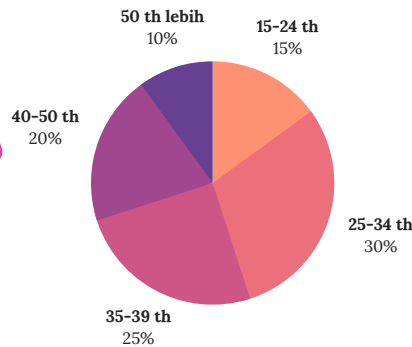

DATA MEDIA 2019

103.6 FM

RADIO SADANG FM PURWAKARTA

BADAN HUKUM : PT. MEDIA INFORMASI LINTAS DIMENSI
ALAMAT : JL. RAYA SADANG CIKAMPEK NO. 242 A, CIWANGI, BUNGURSARI, PURWAKARTA, JAWA BARAT
TELP / HP : 0812-2320-9030
CALL LISTENERS : BARAYA SADANG
TAGLINE : MUSIKNYA EMANG ASYIIK
COVERAGE : PURWAKARTA, SUBANG, KARAWANG, CIKARANG, BANDUNG BARAT
FORMAT MUSIK : 50% POP INDONESIA, 30% SUNDA, 10% CAMPUR SARI, 10% DANGDUT, 10% KERONCONG

STATISTIK

GENDER

USIA

Status Ekonomi Sosial

PROGRAM

DAILY PROGRAM

06.00 - 09.00 | NGOPI PAGI DULU
09.00 - 12.00 | BANDAR DANGDUT
12.00 - 14.00 | LINGKARAN KELUARGA
14.00 - 16.00 | INDONESIA 100%
16.00 - 17.30 | PASUNDAN ISTIMEWA
17.30 - 18.30 | RELIGI SORE
18.30 - 21.00 | TERMINAL JOGED
21.00 - 23.00 | KERONCONG MALAM
23.00 - 01.00 | PASAR CAMPUR SARI
01.00 - 05.00 | MEMORI DULU
05.00 - 06.00 | JALAN SURGA